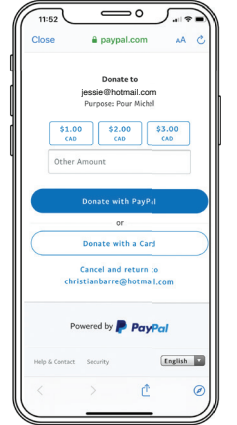

Ce projet propose une collaboration avec des personnes sans-domicile fixe.

Le paiement numérique encouragé par les mesures sanitaires restreint l'accès à l'argent comptant. Il a une conséquence importante sur la mendicité.

at2M offre une approche originale pour la diffusion des arts.

at2M mixte expérience culturelle et philanthropie.

at2M est basé sur une programmation de capsule vidéo de fiction.

at2M utilise des technologies éprouvées pour simplifier l'échange.

at2M respecte les limites de la distanciation physique de deux mètres (2M).

Un code QR unique est réservé pour chacun des participants.

Il garantit une transaction sécurisée.

Il donne automatiquement accès à une vidéo.

Une bande élastique regroupe les informations nécessaires pour sa compréhension.

Elle s'adapte facilement à un gobelet ou elle peut être portée en bracelet.

Christian Barré © TOUS DROITS RÉSERVÉS 2020

Jessie

Un hyperlien vers son compte personnalisé est indiqué.

Votre don peut, dans certains cas, être acheminé vers un organisme reconnu qui garantit sans frais sa gestion pour lui.